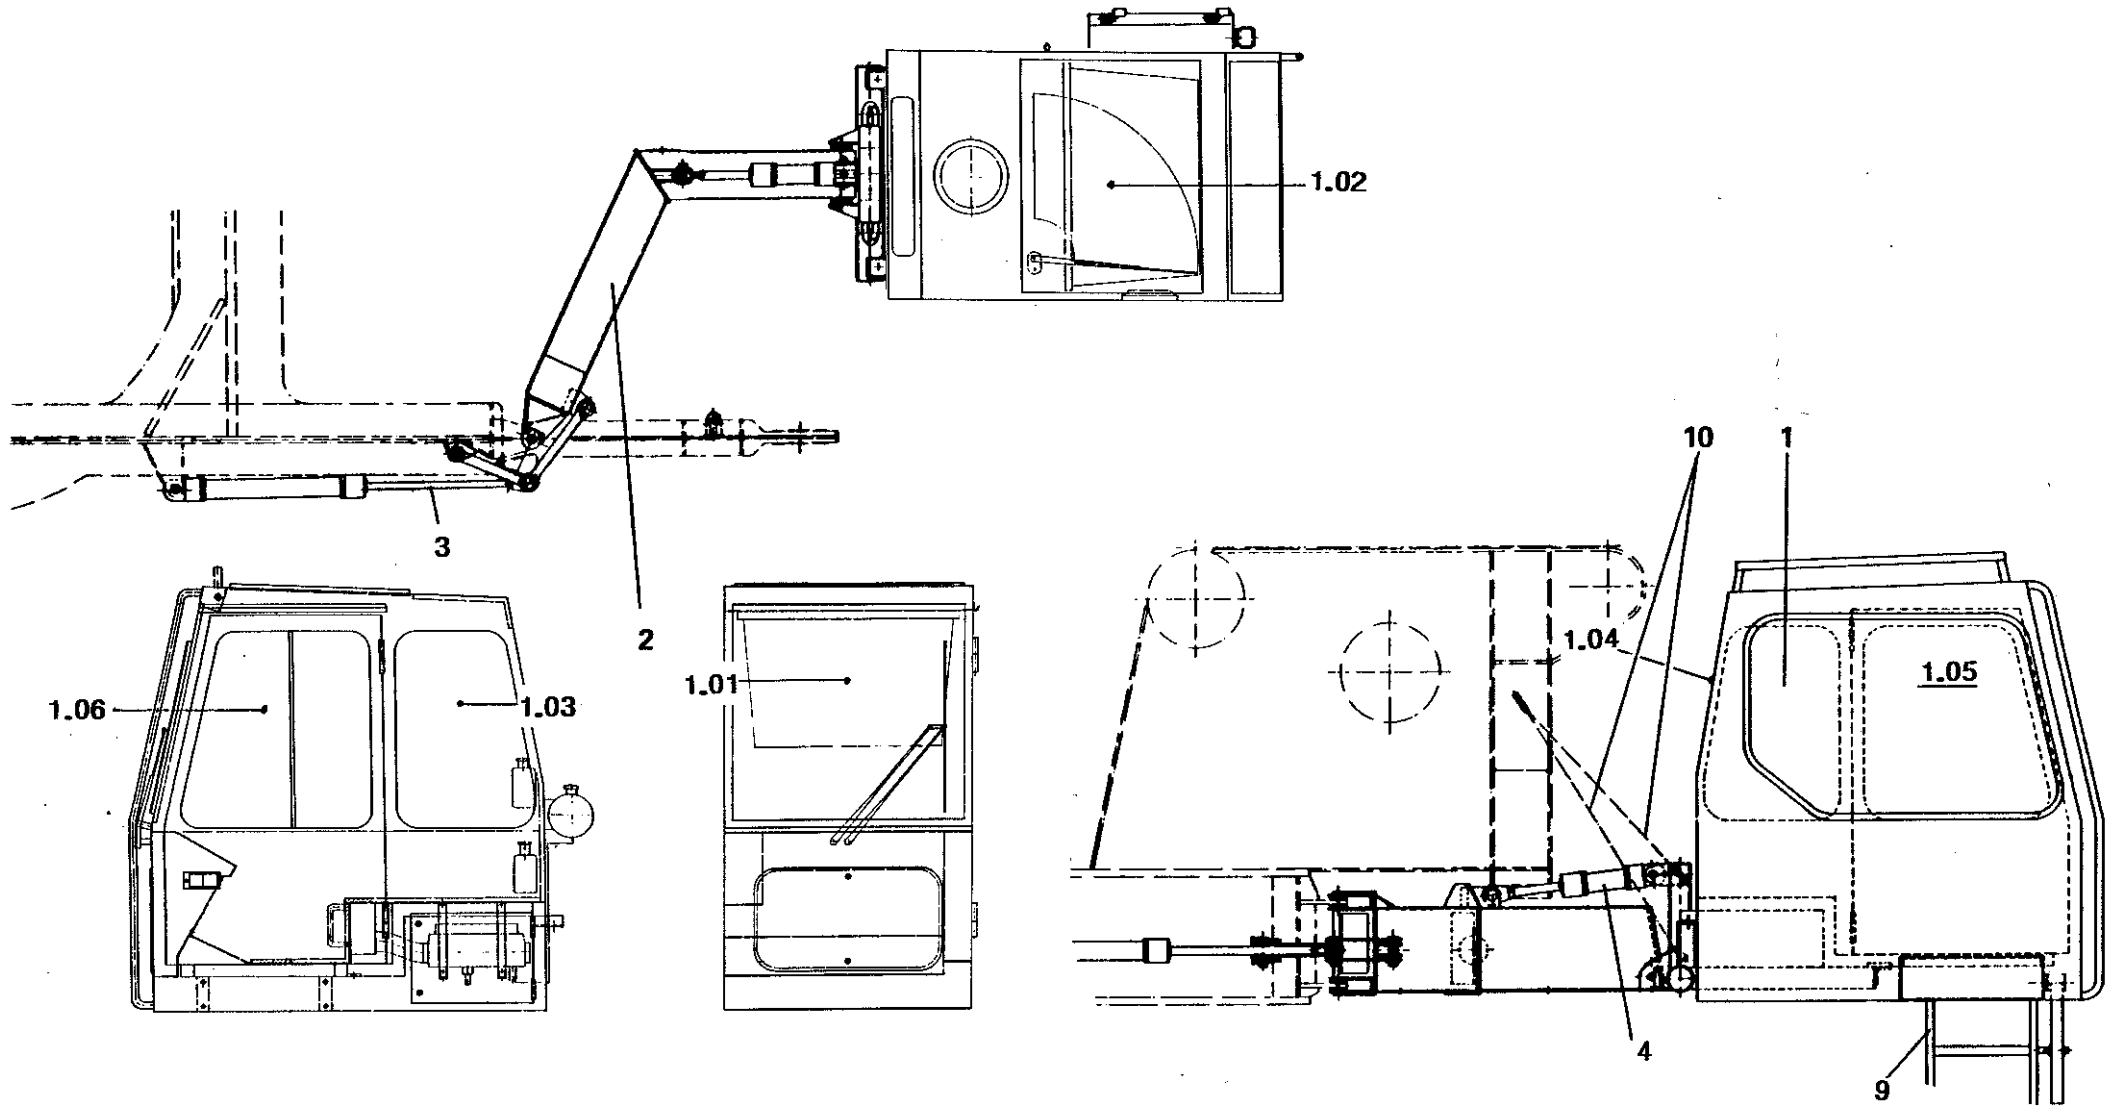

KRUPP

KABINE AUFHÄNGUNG

CAB SUSPENSION

ERSATZTEIL - BILDТАFEL
SPARE PART - PICTORIAL DISPLAY

Bildtafel-Nr. 2 222 350
Pictorial display No.

1 967 608 -ETL

FHG 54